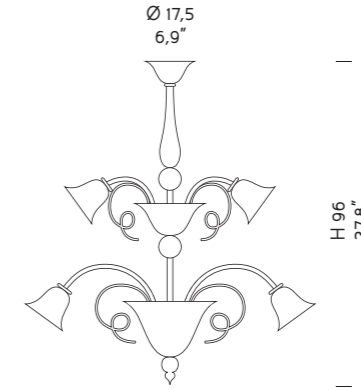

Ø 68
26,8"

1420/3
3 x MAX 42W E14

Ø 72
28,3"

1420/5
5 x MAX 42W E14

Ø 86
33,9"

1420/6
6 x MAX 42W E14

Ø 92
36,2"

1420/8
8 x MAX 42W E14

Ø 86
33,9"

1420/6+3
9 x MAX 42W E14

Ø 92
36,2"

1420/8+4
12 x MAX 42W E14

Ø 72
28,3"

1421/3
3 x MAX 42W E14

Ø 72
28,3"

1421/5
5 x MAX 42W E14

Ø 86
33,9"

1421/6
6 x MAX 42W E14

Ø 104
40,9"

1421/8
8 x MAX 42W E14

Ø 17,5
6,9"

KIT 1420
/3 /5 /6 /8

Ø 21
8,3"

KIT 1420
/6+3 /8+4