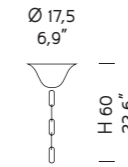

Ø 68
26,8"

1420/3
3 x MAX 42W E14

Ø 72
28,3"

1420/5
5 x MAX 42W E14

Ø 86
33,9"

1420/6
6 x MAX 42W E14

Ø 92
36,2"

1420/8
8 x MAX 42W E14

Ø 86
33,9"

1420/6+3
9 x MAX 42W E14

Ø 92
36,2"

1420/8+4
12 x MAX 42W E14

Ø 72
28,3"

1421/3
3 x MAX 42W E14

Ø 72
28,3"

1421/5
5 x MAX 42W E14

Ø 86
33,9"

1421/6
6 x MAX 42W E14

Ø 104
40,9"

1421/8
8 x MAX 42W E14

Ø 17,5
6,9"

KIT 1420
/3 /5 /6 /8

Ø 21
8,3"

KIT 1420
/6+3 /8+4