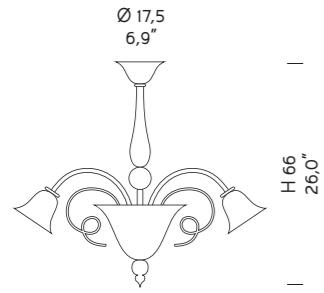

Ø 68
26,8"

1420/3
3 x MAX 42W E14

Ø 72
28,3"

1420/5
5 x MAX 42W E14

Ø 86
33,9"

1420/6
6 x MAX 42W E14

Ø 92
36,2"

1420/8
8 x MAX 42W E14

Ø 86
33,9"

1420/6+3
9 x MAX 42W E14

Ø 92
36,2"

1420/8+4
12 x MAX 42W E14

Ø 72
28,3"

1421/3
3 x MAX 42W E14

Ø 72
28,3"

1421/5
5 x MAX 42W E14

Ø 86
33,9"

1421/6
6 x MAX 42W E14

Ø 104
40,9"

1421/8
8 x MAX 42W E14

Ø 17,5
6,9"

KIT 1420
/3 /5 /6 /8

Ø 21
8,3"

KIT 1420
/6+3 /8+4