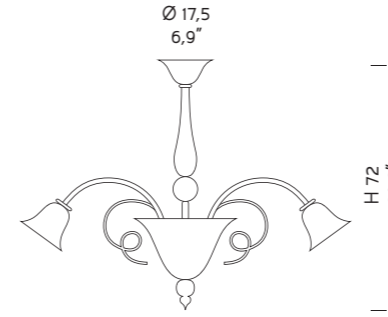

Ø 68
26,8"

1420/3
3 x MAX 42W E14

Ø 72
28,3"

1420/5
5 x MAX 42W E14

Ø 86
33,9"

1420/6
6 x MAX 42W E14

Ø 92
36,2"

1420/8
8 x MAX 42W E14

Ø 86
33,9"

1420/6+3
9 x MAX 42W E14

Ø 92
36,2"

1420/8+4
12 x MAX 42W E14

Ø 72
28,3"

1421/3
3 x MAX 42W E14

Ø 72
28,3"

1421/5
5 x MAX 42W E14

Ø 86
33,9"

1421/6
6 x MAX 42W E14

Ø 104
40,9"

1421/8
8 x MAX 42W E14

Ø 17,5
6,9"

KIT 1420
/3 /5 /6 /8

Ø 21
8,3"

KIT 1420
/6+3 /8+4