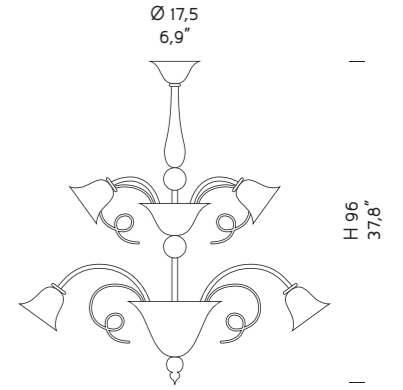

Ø 68
26,8"

1420/3
3 x MAX 42W E14

Ø 72
28,3"

1420/5
5 x MAX 42W E14

Ø 86
33,9"

1420/6
6 x MAX 42W E14

Ø 92
36,2"

1420/8
8 x MAX 42W E14

Ø 86
33,9"

1420/6+3
9 x MAX 42W E14

Ø 92
36,2"

1420/8+4
12 x MAX 42W E14

Ø 72
28,3"

1421/3
3 x MAX 42W E14

Ø 72
28,3"

1421/5
5 x MAX 42W E14

Ø 86
33,9"

1421/6
6 x MAX 42W E14

Ø 104
40,9"

1421/8
8 x MAX 42W E14

Ø 17,5
6,9"

KIT 1420
/3 /5 /6 /8

Ø 21
8,3"

KIT 1420
/6+3 /8+4