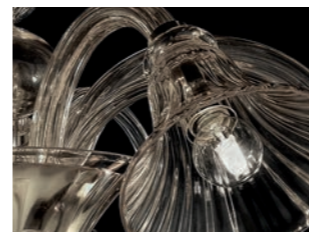

FU
Fumé
Smoked