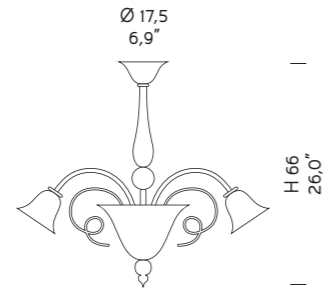

Ø 68
26,8"

1420/3
3 x MAX 42W E14

Ø 72
28,3"

1420/5
5 x MAX 42W E14

Ø 86
33,9"

1420/6
6 x MAX 42W E14

Ø 92
36,2"

1420/8
8 x MAX 42W E14

Ø 86
33,9"

1420/6+3
9 x MAX 42W E14

Ø 92
36,2"

1420/8+4
12 x MAX 42W E14

Ø 72
28,3"

1421/3
3 x MAX 42W E14

Ø 72
28,3"

1421/5
5 x MAX 42W E14

Ø 86
33,9"

1421/6
6 x MAX 42W E14

Ø 104
40,9"

1421/8
8 x MAX 42W E14

Ø 17,5
6,9"

KIT 1420
/3 /5 /6 /8

Ø 21
8,3"

KIT 1420
/6+3 /8+4