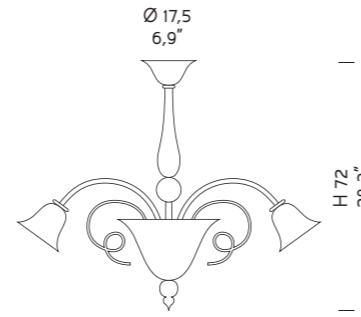

Ø 68
26,8"

1420/3
3 x MAX 42W E14

Ø 72
28,3"

1420/5
5 x MAX 42W E14

Ø 86
33,9"

1420/6
6 x MAX 42W E14

Ø 92
36,2"

1420/8
8 x MAX 42W E14

Ø 86
33,9"

1420/6+3
9 x MAX 42W E14

Ø 92
36,2"

1420/8+4
12 x MAX 42W E14

Ø 72
28,3"

1421/3
3 x MAX 42W E14

Ø 72
28,3"

1421/5
5 x MAX 42W E14

Ø 86
33,9"

1421/6
6 x MAX 42W E14

Ø 104
40,9"

1421/8
8 x MAX 42W E14

Ø 17,5
6,9"

KIT 1420
/3 /5 /6 /8

Ø 21
8,3"

KIT 1420
/6+3 /8+4