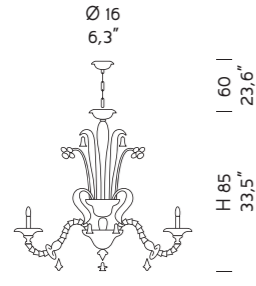

BLU.ORO
Blu e Oro 24 Kt
Blue and 24Kt Gold

CR
Cristallo
Clear

CR.ORO
Cristallo e Oro 24 Kt
Clear and 24 Kt Gold

FU.ORO
Fumé e Oro 24 Kt
Smoked and 24 Kt Gold

VE.ORO
Verde e Oro 24 Kt
Green and 24Kt Gold

Ø 94
37,0"

1470/6
6 x MAX 42W E14

Ø 100
39,4"

1470/8
8 x MAX 42W E14

Ø 126
49,6"

1470/12
12 x MAX 42W E14

Ø 136x86
53,5"x33,9"

1472/8
8 x MAX 42W E14

Ø 160x110
63,0"x43,3"

1472/12
12 x MAX 42W E14

Ø 94
37,0"

1471/6
6 x MAX 42W E14

Ø 120
47,2"

1471/9
9 x MAX 42W E14

Ø 150
59,1"

1471/12
12 x MAX 42W E14

Ø 230
90,6"