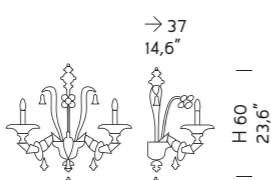

1474/A2
2 x MAX 42W E14