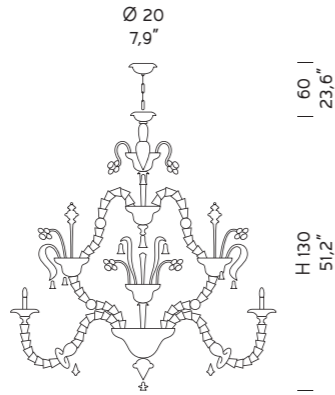

BLU.ORO
Blu e Oro 24 Kt
Blue and 24Kt Gold

CR
Cristallo
Clear

CR.ORO
Cristallo e Oro 24 Kt
Clear and 24 Kt Gold

FU.ORO
Fumé e Oro 24 Kt
Smoked and 24 Kt Gold

VE.ORO
Verde e Oro 24 Kt
Green and 24Kt Gold

Ø 94
37,0"

1470/6
6 x MAX 42W E14

Ø 100
39,4"

1470/8
8 x MAX 42W E14

Ø 126
49,6"

1470/12
12 x MAX 42W E14

Ø 136x86
53,5"x33,9"

1472/8
8 x MAX 42W E14

Ø 160x110
63,0"x43,3"

1472/12
12 x MAX 42W E14

Ø 94
37,0"

1471/6
6 x MAX 42W E14

Ø 120
47,2"

1471/9
9 x MAX 42W E14

Ø 150
59,1"

1471/12
12 x MAX 42W E14

Ø 230
90,6"