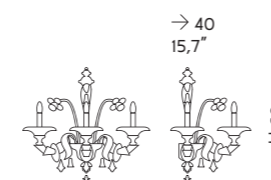

1474/A3
3 x MAX 42W E14