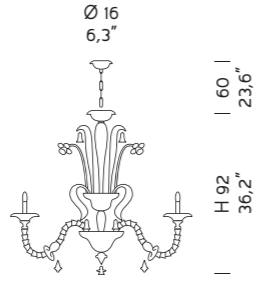

BLU.ORO
Blu e Oro 24 Kt
Blue and 24Kt Gold

CR
Cristallo
Clear

CR.ORO
Cristallo e Oro 24 Kt
Clear and 24 Kt Gold

FU.ORO
Fumé e Oro 24 Kt
Smoked and 24 Kt Gold

VE.ORO
Verde e Oro 24 Kt
Green and 24Kt Gold

Ø 94
37,0"

1470/6
6 x MAX 42W E14

Ø 100
39,4"

1470/8
8 x MAX 42W E14

Ø 126
49,6"

1470/12
12 x MAX 42W E14

Ø 136x86
53,5"x33,9"

1472/8
8 x MAX 42W E14

Ø 160x110
63,0"x43,3"

1472/12
12 x MAX 42W E14

Ø 94
37,0"

1471/6
6 x MAX 42W E14

Ø 120
47,2"

1471/9
9 x MAX 42W E14

Ø 150
59,1"

1471/12
12 x MAX 42W E14

Ø 230
90,6"