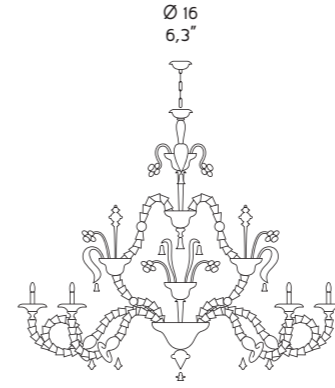

BLU.ORO
Blu e Oro 24 Kt
Blue and 24Kt Gold

CR
Cristallo
Clear

CR.ORO
Cristallo e Oro 24 Kt
Clear and 24 Kt Gold

FU.ORO
Fumé e Oro 24 Kt
Smoked and 24 Kt Gold

VE.ORO
Verde e Oro 24 Kt
Green and 24Kt Gold

Ø 94
37,0"

1470/6
6 x MAX 42W E14

Ø 100
39,4"

1470/8
8 x MAX 42W E14

Ø 126
49,6"

1470/12
12 x MAX 42W E14

Ø 136x86
53,5"x33,9"

1472/8
8 x MAX 42W E14

Ø 160x110
63,0"x43,3"

1472/12
12 x MAX 42W E14

Ø 94
37,0"

1471/6
6 x MAX 42W E14

Ø 120
47,2"

1471/9
9 x MAX 42W E14

Ø 150
59,1"

1471/12
12 x MAX 42W E14

Ø 230
90,6"