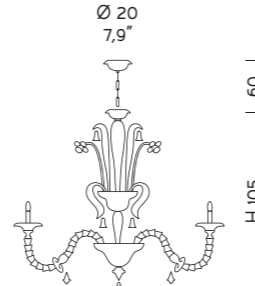

BLU.ORO
Blu e Oro 24 Kt
Blue and 24Kt Gold

CR
Cristallo
Clear

CR.ORO
Cristallo e Oro 24 Kt
Clear and 24 Kt Gold

FU.ORO
Fumé e Oro 24 Kt
Smoked and 24 Kt Gold

VE.ORO
Verde e Oro 24 Kt
Green and 24Kt Gold

Ø 94
37,0"

1470/6
6 x MAX 42W E14

Ø 100
39,4"

1470/8
8 x MAX 42W E14

Ø 126
49,6"

1470/12
12 x MAX 42W E14

Ø 136x86
53,5"x33,9"

1472/8
8 x MAX 42W E14

Ø 160x110
63,0"x43,3"

1472/12
12 x MAX 42W E14

Ø 94
37,0"

1471/6
6 x MAX 42W E14

Ø 120
47,2"

1471/9
9 x MAX 42W E14

Ø 150
59,1"

1471/12
12 x MAX 42W E14

Ø 230
90,6"