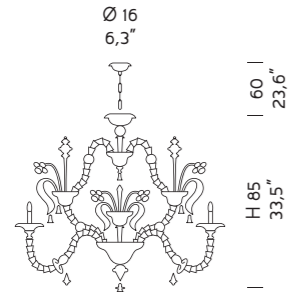

BLU.ORO
Blu e Oro 24 Kt
Blue and 24Kt Gold

CR
Cristallo
Clear

CR.ORO
Cristallo e Oro 24 Kt
Clear and 24 Kt Gold

FU.ORO
Fumé e Oro 24 Kt
Smoked and 24 Kt Gold

VE.ORO
Verde e Oro 24 Kt
Green and 24Kt Gold

Ø 94
37,0"

1470/6
6 x MAX 42W E14

Ø 100
39,4"

1470/8
8 x MAX 42W E14

Ø 126
49,6"

1470/12
12 x MAX 42W E14

Ø 136x86
53,5"x33,9"

1472/8
8 x MAX 42W E14

Ø 160x110
63,0"x43,3"

1472/12
12 x MAX 42W E14

Ø 94
37,0"

1471/6
6 x MAX 42W E14

Ø 120
47,2"

1471/9
9 x MAX 42W E14

Ø 150
59,1"

1471/12
12 x MAX 42W E14

Ø 230
90,6"