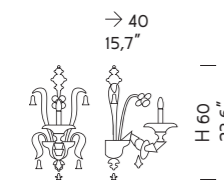

1474/A1
1 x MAX 42W E14