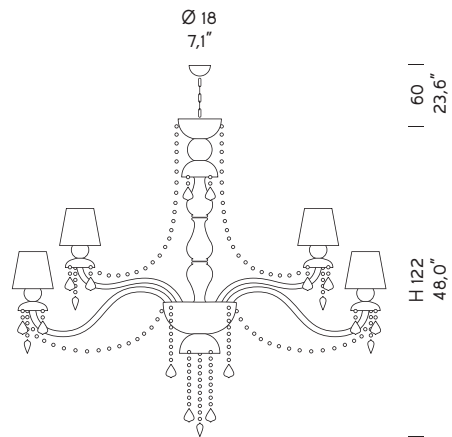

GRY
Grigio con pendagliera al piombo
Gray with lead pendants

OCE
Oceano con pendagliera al piombo
Ocean with lead pendants

Ø 76
29,9"

670/3+3
6 x MAX 42W E14

Ø 88
34,6"

670/4+4
8 x MAX 42W E14

Ø 103
40,1"

670/6+6
12 x MAX 42W E14

Ø 124
48,8"

670/8+8
16 x MAX 42W E14

Ø 148
58,3"

670/12+12
24 x MAX 42W E14

Ø 38
14,9"

672/A2
2 x MAX 42W E14

Ø 68
26,8"

672/A3+2
5 x MAX 42W E14