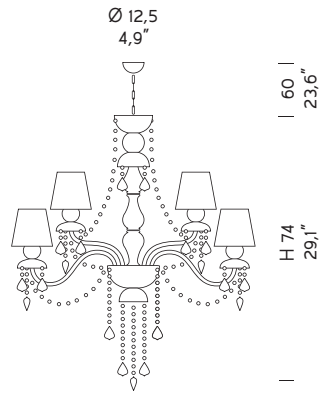

GRY
Grigio con pendagliera al piombo
Gray with lead pendants

OCE
Oceano con pendagliera al piombo
Ocean with lead pendants

Ø 76
29,9"

670/3+3
6 x MAX 42W E14

Ø 88
34,6"

670/4+4
8 x MAX 42W E14

Ø 103
40,1"

670/6+6
12 x MAX 42W E14

Ø 124
48,8"

670/8+8
16 x MAX 42W E14

Ø 148
58,3"

670/12+12
24 x MAX 42W E14

Ø 38
14,9"

672/A2
2 x MAX 42W E14

Ø 68
26,8"

672/A3+2
5 x MAX 42W E14