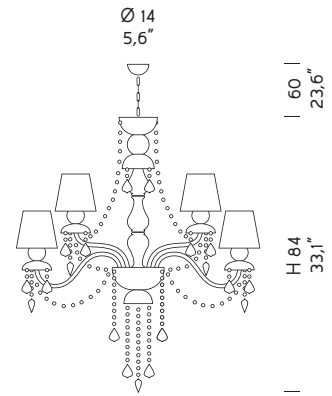

GRY
Grigio con pendagliera al piombo
Gray with lead pendants

OCE
Oceano con pendagliera al piombo
Ocean with lead pendants

Ø 76
29,9"

670/3+3
6 x MAX 42W E14

Ø 88
34,6"

670/4+4
8 x MAX 42W E14

Ø 103
40,1"

670/6+6
12 x MAX 42W E14

Ø 124
48,8"

670/8+8
16 x MAX 42W E14

Ø 148
58,3"

670/12+12
24 x MAX 42W E14

Ø 38
14,9"

672/A2
2 x MAX 42W E14

Ø 68
26,8"

672/A3+2
5 x MAX 42W E14