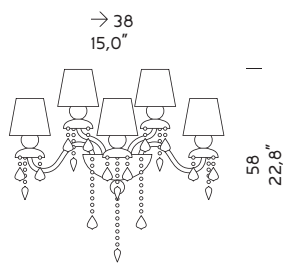

GRY
Grigio con pendagliera al piombo
Gray with lead pendants

OCE
Oceano con pendagliera al piombo
Ocean with lead pendants

Ø 76
29,9"

670/3+3
6 x MAX 42W E14

Ø 88
34,6"

670/4+4
8 x MAX 42W E14

Ø 103
40,1"

670/6+6
12 x MAX 42W E14

Ø 124
48,8"

670/8+8
16 x MAX 42W E14

Ø 148
58,3"

670/12+12
24 x MAX 42W E14

Ø 38
14,9"

672/A2
2 x MAX 42W E14

Ø 68
26,8"

672/A3+2
5 x MAX 42W E14