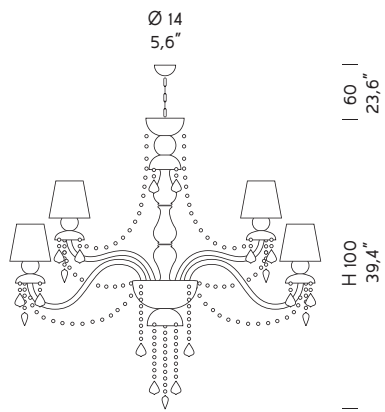

GRY
Grigio con pendagliera al piombo
Gray with lead pendants

OCE
Oceano con pendagliera al piombo
Ocean with lead pendants

Ø 76
29,9"

670/3+3
6 x MAX 42W E14

Ø 88
34,6"

670/4+4
8 x MAX 42W E14

Ø 103
40,1"

670/6+6
12 x MAX 42W E14

Ø 124
48,8"

670/8+8
16 x MAX 42W E14

Ø 148
58,3"

670/12+12
24 x MAX 42W E14

Ø 38
14,9"

672/A2
2 x MAX 42W E14

Ø 68
26,8"

672/A3+2
5 x MAX 42W E14