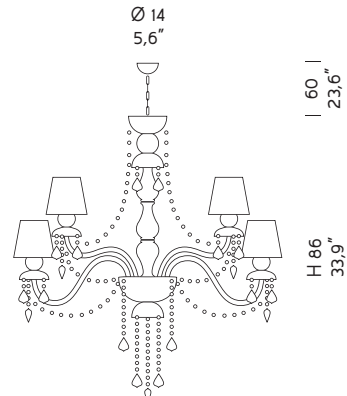

GRY
Grigio con pendagliera al piombo
Gray with lead pendants

OCE
Oceano con pendagliera al piombo
Ocean with lead pendants

Ø 76
29,9"

670/3+3
6 x MAX 42W E14

Ø 88
34,6"

670/4+4
8 x MAX 42W E14

Ø 103
40,1"

670/6+6
12 x MAX 42W E14

Ø 124
48,8"

670/8+8
16 x MAX 42W E14

Ø 148
58,3"

670/12+12
24 x MAX 42W E14

Ø 38
14,9"

672/A2
2 x MAX 42W E14

Ø 68
26,8"

672/A3+2
5 x MAX 42W E14