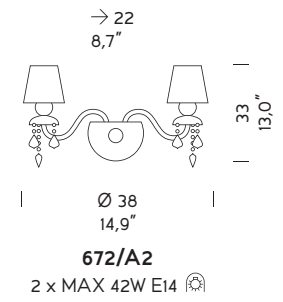

GRY
Grigio con pendagliera al piombo
Gray with lead pendants

OCE
Oceano con pendagliera al piombo
Ocean with lead pendants

Ø 76
29,9"

670/3+3
6 x MAX 42W E14

Ø 88
34,6"

670/4+4
8 x MAX 42W E14

Ø 103
40,1"

670/6+6
12 x MAX 42W E14

Ø 124
48,8"

670/8+8
16 x MAX 42W E14

Ø 148
58,3"

670/12+12
24 x MAX 42W E14

Ø 38
14,9"

672/A2
2 x MAX 42W E14

Ø 68
26,8"

672/A3+2
5 x MAX 42W E14