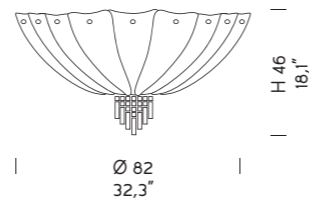

420/82
6 x MAX 70W E27 +
1 x MAX 50W GU10