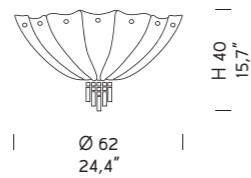

420/62
4 x MAX 70W E27 +
1 x MAX 50W GU10