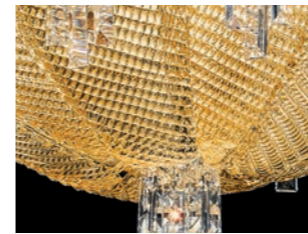

Finitura Vetro / Glass Finishes

AMB
Ambra
Amber