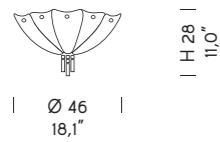

—Manin
Wall lamp 421/A2 AMB

Manin

Finitura Metallo / Metal Finishes

B
Bianco
White

Finitura Vetro / Glass Finishes

AMB
Ambra
Amber

AMT
Ametista
Amethyst

CR
Cristallo
Clear