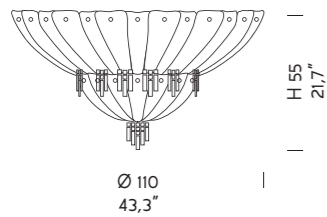

420/110
12 x MAX 70W E27 +
1 x MAX 42W E14