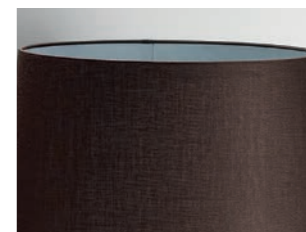

—Emispha
Suspension 0201 K DEN

_Emispha

Design Sylcom LAB

— Caratterizzata dalle molteplici sfaccettature della superficie, Emispha si caratterizza per un design contemporaneo che reinterpreta i volumi essenziali delle sfere ellittiche. Essenzialità e carattere contraddistinguono una collezione di lampade a sospensione, da tavolo, terra e parete proposte in numerose varianti colore. La presenza di Igloo riempie di riflessi geometrici gli ambienti in cui viene inserita, risultando un complemento versatile sia nella versione singola che nell'installazione a gruppo.

— Characterized by the multiple facets of the surface, Emispha offers a contemporary design that reinterprets the essential features of elliptical globes. Essential style and appeal characterize this collection that includes hanging, table, floor, and wall lighting fixtures proposed in a wide choice of colour variants. Igloo floods the room with geometric radiance, making it a highly versatile décor element whether installed individually or in groups.

BL
Bianco Latte Cristallo
Milk White Clear

CR
Cristallo
Clear

DEN
Denim
Blue Denim

FU
Fumé
Smoked

GRY
Grigio
Grey

OCE
Oceano
Ocean

TOP
Topazio
Topaz

Finitura Paralumi / Lampshade Finishes

AV
Avorio
Ivory

GR
Gravel
Gravel

WE
Wengé
Wengé

SYLCOM

EMISPHERA

Sistema per composizioni multiple/ Multiple arrangements

Fornito senza rosone / Supplied without ceiling rose

* KIT 0202 + 0202 + 0203 = KIT 0202 + (n°) 0202 + (n°) 0203