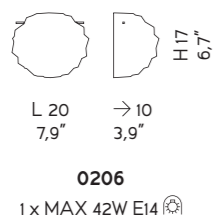

SYLCOM

EMISPHERA

Sistema per composizioni multiple/ Multiple arrangements

Fornito senza rosone / Supplied without ceiling rose

* KIT 0202 + 0202 + 0203 = KIT 0202 + (n°) 0202 + (n°) 0203

* Rosone in cromo per composizioni multiple: comunicare il nr. di uscite da inserire nel KIT (rosone). Massimo 9 uscite.
Chrome ceiling rose for multiple arrangements: please indicate the nr. of exits to be inserted in the KIT (ceiling rose). Carries maximum 9 exits.