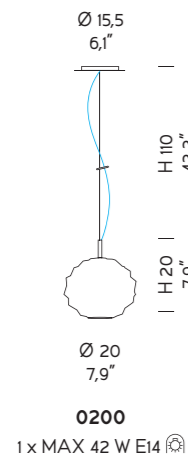

SYLCOM

EMISPHERA

Sistema per composizioni multiple/ Multiple arrangements

Fornito senza rosone / Supplied without ceiling rose

* KIT 0202 + 0202 + 0203 = KIT 0202 + (n°) 0202 + (n°) 0203

* Rosone in cromo per composizioni multiple: comunicare il nr. di uscite da inserire nel KIT (rosone). Massimo 9 uscite.
Chrome ceiling rose for multiple arrangements: please indicate the nr. of exits to be inserted in the KIT (ceiling rose). Carries maximum 9 exits.