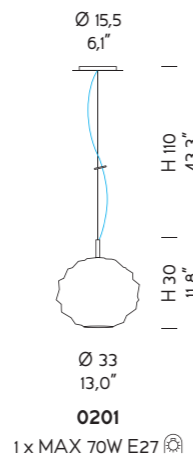

SYLCOM

EMISPHERA

Sistema per composizioni multiple/ Multiple arrangements

Fornito senza rosone / Supplied without ceiling rose

* KIT 0202 + 0202 + 0203 = KIT 0202 + (n°) 0202 + (n°) 0203

* Rosone in cromo per composizioni multiple: comunicare il nr. di uscite da inserire nel KIT (rosone). Massimo 9 uscite.
Chrome ceiling rose for multiple arrangements: please indicate the nr. of exits to be inserted in the KIT (ceiling rose). Carries maximum 9 exits.