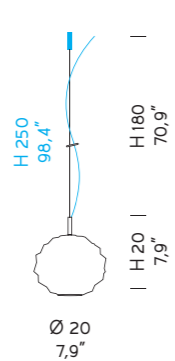

AV
Avorio
Ivory

GR
Gravel
Gravel

WE
Wengé
Wengé

SYLCOM

EMISPHERA

Sistema per composizioni multiple/ Multiple arrangements

Fornito senza rosone / Supplied without ceiling rose

* KIT 0202 + 0202 + 0203 = KIT 0202 + (n°) 0202 + (n°) 0203

* Rosone in cromo per composizioni multiple: comunicare il nr. di uscite da inserire nel KIT (rosone). Massimo 9 uscite.
Chrome ceiling rose for multiple arrangements: please indicate the nr. of exits to be inserted in the KIT (ceiling rose). Carries maximum 9 exits.