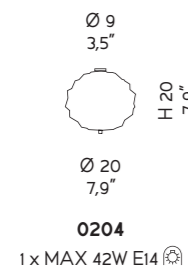

SYLCOM

EMISPHERA

Sistema per composizioni multiple/ Multiple arrangements

Fornito senza rosone / Supplied without ceiling rose

* KIT 0202 + 0202 + 0203 = KIT 0202 + (n°) 0202 + (n°) 0203

* Rosone in cromo per composizioni multiple: comunicare il nr. di uscite da inserire nel KIT (rosone). Massimo 9 uscite.
Chrome ceiling rose for multiple arrangements: please indicate the nr. of exits to be inserted in the KIT (ceiling rose). Carries maximum 9 exits.