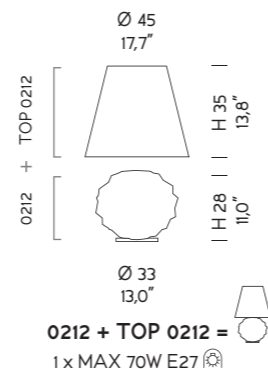

SYLCOM

EMISPHERA

Sistema per composizioni multiple/ Multiple arrangements

Fornito senza rosone / Supplied without ceiling rose

* KIT 0202 + 0202 + 0203 = KIT 0202 + (n°) 0202 + (n°) 0203

* Rosone in cromo per composizioni multiple: comunicare il nr. di uscite da inserire nel KIT (rosone). Massimo 9 uscite.
Chrome ceiling rose for multiple arrangements: please indicate the nr. of exits to be inserted in the KIT (ceiling rose). Carries maximum 9 exits.