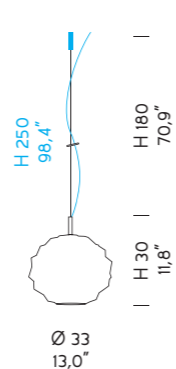

AV
Avorio
Ivory

GR
Gravel
Gravel

WE
Wengé
Wengé

SYLCOM

EMISPHERA

Sistema per composizioni multiple/ Multiple arrangements

Fornito senza rosone / Supplied without ceiling rose

* KIT 0202 + 0202 + 0203 = KIT 0202 + (n°) 0202 + (n°) 0203

* Rosone in cromo per composizioni multiple: comunicare il nr. di uscite da inserire nel KIT (rosone). Massimo 9 uscite.
Chrome ceiling rose for multiple arrangements: please indicate the nr. of exits to be inserted in the KIT (ceiling rose). Carries maximum 9 exits.