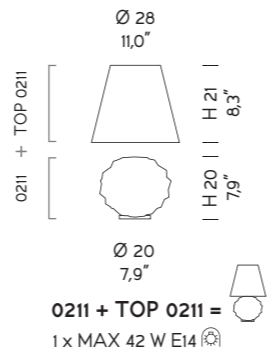

SYLCOM

EMISPHERA

Sistema per composizioni multiple/ Multiple arrangements

Fornito senza rosone / Supplied without ceiling rose

* KIT 0202 + 0202 + 0203 = KIT 0202 + (n°) 0202 + (n°) 0203

* Rosone in cromo per composizioni multiple: comunicare il nr. di uscite da inserire nel KIT (rosone). Massimo 9 uscite.
Chrome ceiling rose for multiple arrangements: please indicate the nr. of exits to be inserted in the KIT (ceiling rose). Carries maximum 9 exits.