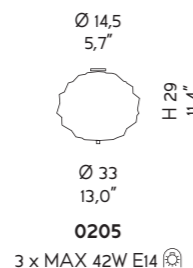

SYLCOM

EMISPHERA

Sistema per composizioni multiple/ Multiple arrangements

Fornito senza rosone / Supplied without ceiling rose

* KIT 0202 + 0202 + 0203 = KIT 0202 + (n°) 0202 + (n°) 0203

* Rosone in cromo per composizioni multiple: comunicare il nr. di uscite da inserire nel KIT (rosone). Massimo 9 uscite.
Chrome ceiling rose for multiple arrangements: please indicate the nr. of exits to be inserted in the KIT (ceiling rose). Carries maximum 9 exits.