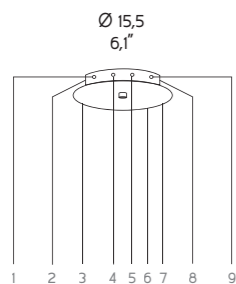

AV
Avorio
Ivory

GR
Gravel
Gravel

WE
Wengé
Wengé

SYLCOM

EMISPHERA

Sistema per composizioni multiple/ Multiple arrangements

Fornito senza rosone / Supplied without ceiling rose

* KIT 0202 + 0202 + 0203 = KIT 0202 + (n°) 0202 + (n°) 0203

* Rosone in cromo per composizioni multiple: comunicare il nr. di uscite da inserire nel KIT (rosone). Massimo 9 uscite.
Chrome ceiling rose for multiple arrangements: please indicate the nr. of exits to be inserted in the KIT (ceiling rose). Carries maximum 9 exits.