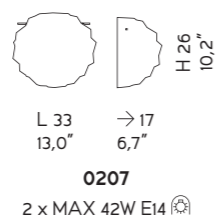

SYLCOM

EMISPHERA

Sistema per composizioni multiple/ Multiple arrangements

Fornito senza rosone / Supplied without ceiling rose

* KIT 0202 + 0202 + 0203 = KIT 0202 + (n°) 0202 + (n°) 0203

* Rosone in cromo per composizioni multiple: comunicare il nr. di uscite da inserire nel KIT (rosone). Massimo 9 uscite.
Chrome ceiling rose for multiple arrangements: please indicate the nr. of exits to be inserted in the KIT (ceiling rose). Carries maximum 9 exits.