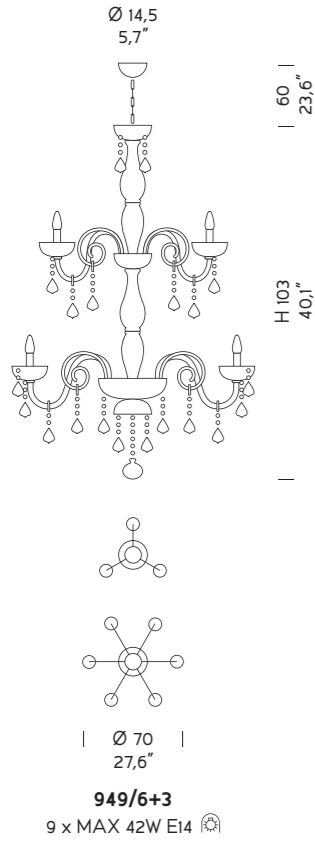

—Dandolo
Chandelier 947/16 K GRY