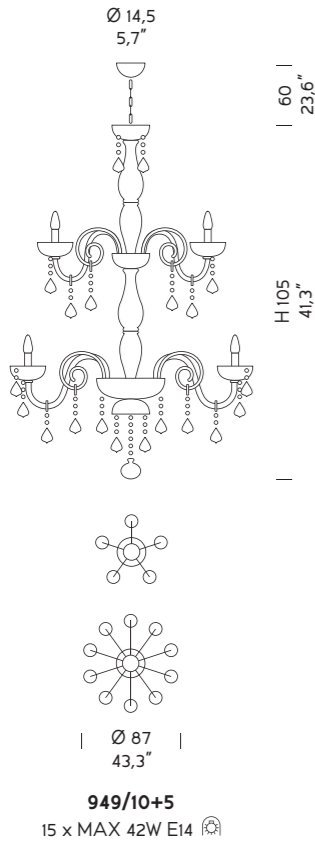

—Dandolo
Chandelier 947/16 K GRY