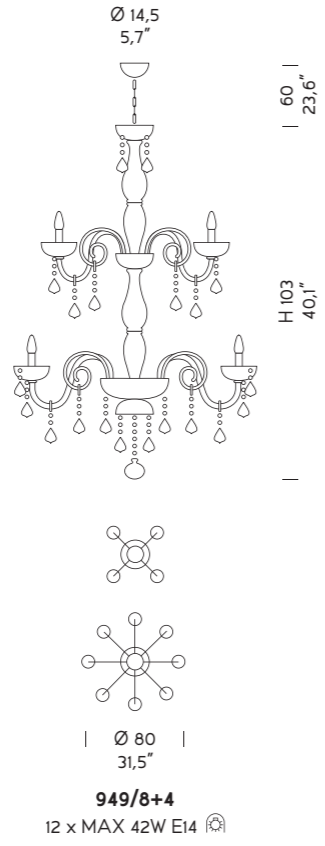

—Dandolo
Chandelier 947/16 K GRY