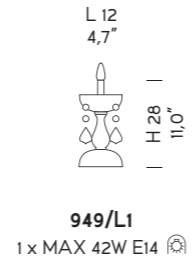

Ø 18  
7,1"

H 165  
65,0"

Ø 135  
53,1"

**947/16+8+8+4**  
36 x MAX 42W E14

L 35  
13,8"

**947/A2**  
2 x MAX 42W E14

L 36  
14,2"

**947/A3**  
3 x MAX 42W E14

Ø 14,5  
5,7"

H 75  
29,5"

Ø 80  
31,5"

**949/8**  
8 x MAX 42W E14

Ø 14,5  
5,7"

H 78  
30,7"

Ø 87  
34,3"

**949/10**  
10 x MAX 42W E14

Ø 14,5  
5,7"

H 78  
30,7"

Ø 87  
34,3"

**949/12**  
12 x MAX 42W E14

L 17  
6,7"

**949/A1**  
1 x MAX 42W E14

L 33  
13,0"

**949/A2**  
2 x MAX 42W E14

L 39  
15,4"

**949/A3**  
3 x MAX 42W E14

—Dandolo  
Chandelier 947/16 K GRY