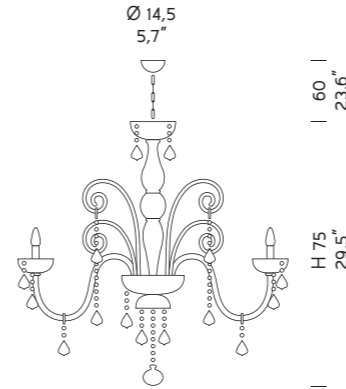

Ø 66  
26,0"

**949/5**  
5 x MAX 42W E14

Ø 70  
27,6"

**949/6**  
6 x MAX 42W E14

Ø 18  
7,1"

H 140  
55,1"

Ø 110  
43,3"

**947/12+6+6+3**  
27 x MAX 42W E14

Ø 18  
7,1"

H 165  
65,0"

Ø 135  
53,1"

**947/16+8+8+4**  
36 x MAX 42W E14

L 35  
13,8"

**947/A2**  
2 x MAX 42W E14

L 36  
14,2"

**947/A3**  
3 x MAX 42W E14

Ø 14,5  
5,7"

H 75  
29,5"

Ø 80  
31,5"

**949/8**  
8 x MAX 42W E14

Ø 14,5  
5,7"

H 78  
30,7"

Ø 87  
34,3"

**949/10**  
10 x MAX 42W E14

Ø 14,5  
5,7"

H 78  
30,7"

Ø 87  
34,3"

**949/12**  
12 x MAX 42W E14

L 17  
6,7"

**949/A1**  
1 x MAX 42W E14

L 33  
13,0"

**949/A2**  
2 x MAX 42W E14