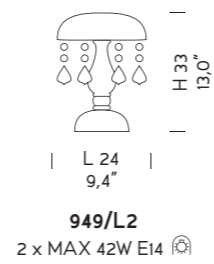

Ø 18  
7,1"

H 165  
65,0"

Ø 135  
53,1"

**947/16+8+8+4**  
36 x MAX 42W E14

L 35  
13,8"

**947/A2**  
2 x MAX 42W E14

L 36  
14,2"

**947/A3**  
3 x MAX 42W E14

Ø 14,5  
5,7"

H 75  
29,5"

Ø 80  
31,5"

**949/8**  
8 x MAX 42W E14

Ø 14,5  
5,7"

H 78  
30,7"

Ø 87  
34,3"

**949/10**  
10 x MAX 42W E14

Ø 14,5  
5,7"

H 78  
30,7"

Ø 87  
34,3"

**949/12**  
12 x MAX 42W E14

L 17  
6,7"

**949/A1**  
1 x MAX 42W E14

L 33  
13,0"

**949/A2**  
2 x MAX 42W E14

L 39  
15,4"

**949/A3**  
3 x MAX 42W E14

—Dandolo  
Chandelier 947/16 K GRY