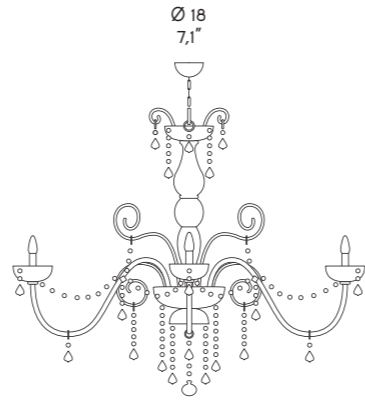

**CR.PB**  
Cristallo con pendagliera al piombo  
Crystal with lead pendants

**D.A**  
Decoro Ambra con pendagliera nazionale / Amber Detailing with national pendants

**DEN**  
Denim con pendagliera al piombo  
Denim with lead pendants

**FU**  
Fumé con pendagliera al piombo  
Smoked with lead pendants

**GRY**  
Grigio con pendagliera al piombo  
Gray with lead pendants

**OCE**  
Oceano con pendagliera al piombo  
Ocean with lead pendants

Ø 94  
37,0"

**947/8**  
8 x MAX 42W E14

Ø 110  
43,3"

**947/12**  
12 x MAX 42W E14

Ø 135  
53,1"

**947/16**  
16 x MAX 42W E14

Ø 57  
22,4"

**949/3**  
3 x MAX 42W E14

Ø 66  
26,0"

**949/5**  
5 x MAX 42W E14

Ø 70  
27,6"

**949/6**  
6 x MAX 42W E14

Ø 18  
7,1"

H 140  
55,1"

Ø 110  
43,3"

**947/12+6+6+3**  
27 x MAX 42W E14