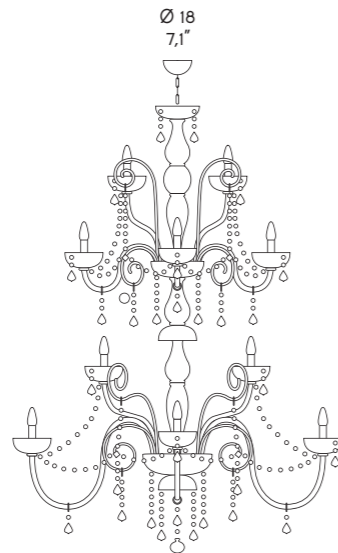

Ø 94  
37,0"

**947/8**  
8 x MAX 42W E14

Ø 110  
43,3"

**947/12**  
12 x MAX 42W E14

Ø 135  
53,1"

**947/16**  
16 x MAX 42W E14

Ø 57  
22,4"

**949/3**  
3 x MAX 42W E14

Ø 66  
26,0"

**949/5**  
5 x MAX 42W E14

Ø 70  
27,6"

**949/6**  
6 x MAX 42W E14

Ø 18  
7,1"

H 140  
55,1"

Ø 110  
43,3"

**947/12+6+6+3**  
27 x MAX 42W E14

Ø 18  
7,1"

H 165  
65,0"

Ø 135  
53,1"

**947/16+8+8+4**  
36 x MAX 42W E14

L 35  
13,8"

**947/A2**  
2 x MAX 42W E14

L 36  
14,2"

**947/A3**  
3 x MAX 42W E14

Ø 14,5  
5,7"

H 75  
29,5"

Ø 80  
31,5"

**949/8**  
8 x MAX 42W E14

Ø 14,5  
5,7"

H 78  
30,7"

Ø 87  
34,3"

**949/10**  
10 x MAX 42W E14