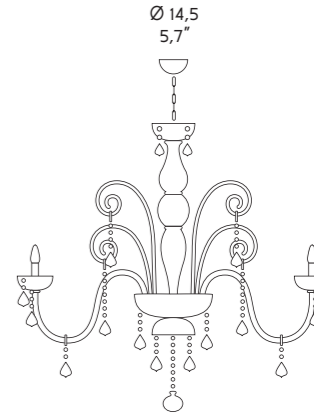

Ø 66  
26,0"

**949/5**  
5 x MAX 42W E14

Ø 70  
27,6"

**949/6**  
6 x MAX 42W E14

Ø 18  
7,1"

H 140  
55,1"

Ø 110  
43,3"

**947/12+6+6+3**  
27 x MAX 42W E14

Ø 18  
7,1"

H 165  
65,0"

Ø 135  
53,1"

**947/16+8+8+4**  
36 x MAX 42W E14

L 35  
13,8"

**947/A2**  
2 x MAX 42W E14

L 36  
14,2"

**947/A3**  
3 x MAX 42W E14

Ø 14,5  
5,7"

H 75  
29,5"

Ø 80  
31,5"

**949/8**  
8 x MAX 42W E14

Ø 14,5  
5,7"

H 78  
30,7"

Ø 87  
34,3"

**949/10**  
10 x MAX 42W E14

Ø 14,5  
5,7"

H 78  
30,7"

Ø 87  
34,3"

**949/12**  
12 x MAX 42W E14

L 17  
6,7"

**949/A1**  
1 x MAX 42W E14

L 33  
13,0"

**949/A2**  
2 x MAX 42W E14