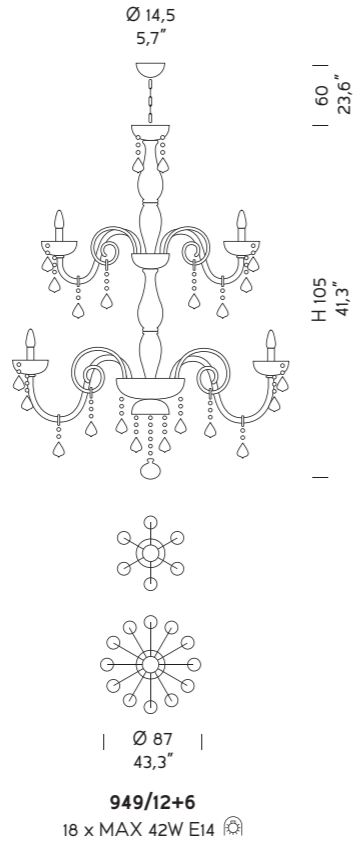

—Dandolo
Chandelier 947/16 K GRY