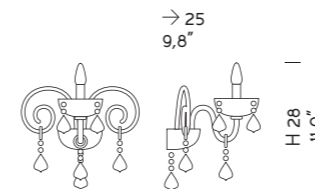

Ø 66  
26,0"

**949/5**  
5 x MAX 42W E14

Ø 70  
27,6"

**949/6**  
6 x MAX 42W E14

Ø 18  
7,1"

H 140  
55,1"

Ø 110  
43,3"

**947/12+6+6+3**  
27 x MAX 42W E14

Ø 18  
7,1"

H 165  
65,0"

Ø 135  
53,1"

**947/16+8+8+4**  
36 x MAX 42W E14

L 35  
13,8"

**947/A2**  
2 x MAX 42W E14

L 36  
14,2"

**947/A3**  
3 x MAX 42W E14

Ø 14,5  
5,7"

H 75  
29,5"

Ø 80  
31,5"

**949/8**  
8 x MAX 42W E14

Ø 14,5  
5,7"

H 78  
30,7"

Ø 87  
34,3"

**949/10**  
10 x MAX 42W E14

Ø 14,5  
5,7"

H 78  
30,7"

Ø 87  
34,3"

**949/12**  
12 x MAX 42W E14

L 17  
6,7"

**949/A1**  
1 x MAX 42W E14

L 33  
13,0"

**949/A2**  
2 x MAX 42W E14