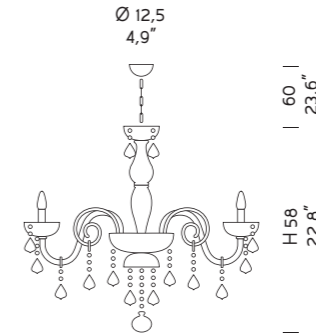

Ø 94  
37,0"

**947/8**  
8 x MAX 42W E14

Ø 110  
43,3"

**947/12**  
12 x MAX 42W E14

Ø 135  
53,1"

**947/16**  
16 x MAX 42W E14

Ø 57  
22,4"

**949/3**  
3 x MAX 42W E14

Ø 66  
26,0"

**949/5**  
5 x MAX 42W E14

Ø 70  
27,6"

**949/6**  
6 x MAX 42W E14

Ø 18  
7,1"

H 140  
55,1"

Ø 110  
43,3"

**947/12+6+6+3**  
27 x MAX 42W E14

Ø 18  
7,1"

H 165  
65,0"

Ø 135  
53,1"

**947/16+8+8+4**  
36 x MAX 42W E14

L 35  
13,8"

**947/A2**  
2 x MAX 42W E14

L 36  
14,2"

**947/A3**  
3 x MAX 42W E14

Ø 14,5  
5,7"

H 75  
29,5"

Ø 80  
31,5"

**949/8**  
8 x MAX 42W E14

Ø 14,5  
5,7"

H 78  
30,7"

Ø 87  
34,3"

**949/10**  
10 x MAX 42W E14