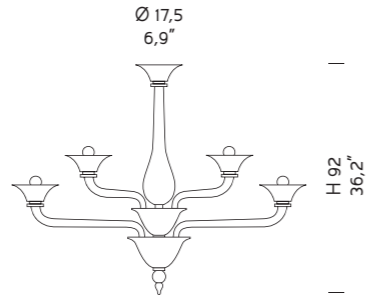

Ø 80
31,5"

1542/6
6 x MAX 42W E14

Ø 92
36,2"

1542/8
8 x MAX 42W E14

Ø 120
47,2"

1542/12
12 x MAX 42W E14

Ø 92
36,2"

1543/8+4
12 x MAX 42W E14

Ø 120
47,2"

1543/12+6
18 x MAX 42W E14

Ø 126
49,6"

1544/12+6+3
21 x MAX 42W E14

1545/A2
2 x MAX 42W E14

KIT 1542
KIT 1543

KIT 1544

—Corner
Chandelier 1544/12+6+3 D BLAV.AV