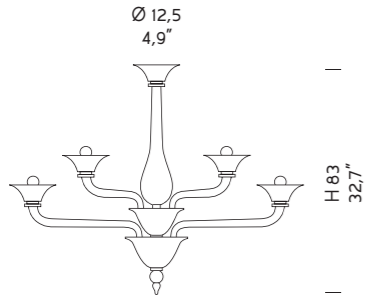

Ø 80
31,5"

1542/6
6 x MAX 42W E14

Ø 92
36,2"

1542/8
8 x MAX 42W E14

Ø 120
47,2"

1542/12
12 x MAX 42W E14

Ø 92
36,2"

1543/8+4
12 x MAX 42W E14

Ø 120
47,2"

1543/12+6
18 x MAX 42W E14

Ø 126
49,6"

1544/12+6+3
21 x MAX 42W E14

1545/A2
2 x MAX 42W E14

KIT 1542
KIT 1543

KIT 1544

—Corner
Chandelier 1544/12+6+3 D BLAV.AV