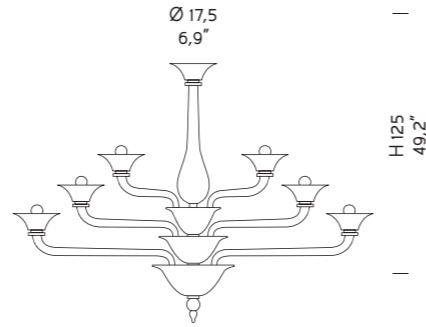

Ø 80
31,5"

1542/6
6 x MAX 42W E14

Ø 92
36,2"

1542/8
8 x MAX 42W E14

Ø 120
47,2"

1542/12
12 x MAX 42W E14

Ø 92
36,2"

1543/8+4
12 x MAX 42W E14

Ø 120
47,2"

1543/12+6
18 x MAX 42W E14

Ø 126
49,6"

1544/12+6+3
21 x MAX 42W E14

1545/A2
2 x MAX 42W E14

KIT 1542
KIT 1543

KIT 1544

—Corner
Chandelier 1544/12+6+3 D BLAV.AV