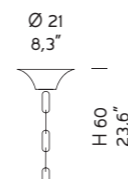

Ø 80
31,5"

1542/6
6 x MAX 42W E14

Ø 92
36,2"

1542/8
8 x MAX 42W E14

Ø 120
47,2"

1542/12
12 x MAX 42W E14

Ø 92
36,2"

1543/8+4
12 x MAX 42W E14

Ø 120
47,2"

1543/12+6
18 x MAX 42W E14

Ø 126
49,6"

1544/12+6+3
21 x MAX 42W E14

1545/A2
2 x MAX 42W E14

KIT 1542
KIT 1543

KIT 1544

—Corner
Chandelier 1544/12+6+3 D BLAV.AV