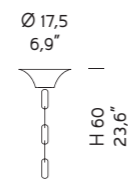

Ø 80
31,5"

1542/6
6 x MAX 42W E14

Ø 92
36,2"

1542/8
8 x MAX 42W E14

Ø 120
47,2"

1542/12
12 x MAX 42W E14

Ø 92
36,2"

1543/8+4
12 x MAX 42W E14

Ø 120
47,2"

1543/12+6
18 x MAX 42W E14

Ø 126
49,6"

1544/12+6+3
21 x MAX 42W E14

1545/A2
2 x MAX 42W E14

KIT 1542
KIT 1543

KIT 1544

—Corner
Chandelier 1544/12+6+3 D BLAV.AV