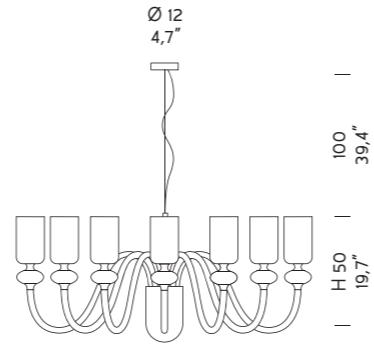

## Finitura Vetro / Glass Finishes

**BLCR**  
 Bianco Latte Cristallo  
 Milk White Clear

**CR**  
 Cristallo  
 Clear

**DEN**  
 Denim  
 Blue Denim

**FU**  
 Fumé  
 Smoked

**GRY**  
 Grigio  
 Grey

**TOP**  
 Topazio  
 Topaz

Ø 90  
35,4"

**2700/6**  
6 x MAX 40W G9

Ø 100  
39,4"

**2700/9**  
9 x MAX 40W G9

Ø 120  
47,2"

**2700/12**  
12 x MAX 40W G9

L 53,5  
21,1"

**2700/A2**  
2 x MAX 40W G9