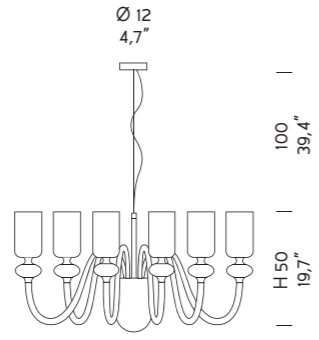

## Finitura Vetro / Glass Finishes

**BLCR**  
 Bianco Latte Cristallo  
 Milk White Clear

**CR**  
 Cristallo  
 Clear

**DEN**  
 Denim  
 Blue Denim

**FU**  
 Fumé  
 Smoked

**GRY**  
 Grigio  
 Grey

**TOP**  
 Topazio  
 Topaz

Ø 90  
35,4"

**2700/6**  
6 x MAX 40W G9

Ø 100  
39,4"

**2700/9**  
9 x MAX 40W G9

Ø 120  
47,2"

**2700/12**  
12 x MAX 40W G9

L 53,5  
21,1"

**2700/A2**  
2 x MAX 40W G9