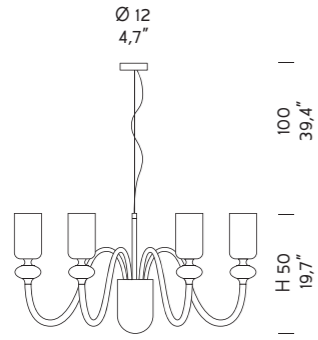

## Finitura Vetro / Glass Finishes

**BLCR**  
 Bianco Latte Cristallo  
 Milk White Clear

**CR**  
 Cristallo  
 Clear

**DEN**  
 Denim  
 Blue Denim

**FU**  
 Fumé  
 Smoked

**GRY**  
 Grigio  
 Grey

**TOP**  
 Topazio  
 Topaz

Ø 90  
35,4"

**2700/6**  
6 x MAX 40W G9

Ø 100  
39,4"

**2700/9**  
9 x MAX 40W G9

Ø 120  
47,2"

**2700/12**  
12 x MAX 40W G9

L 53,5  
21,1"

**2700/A2**  
2 x MAX 40W G9