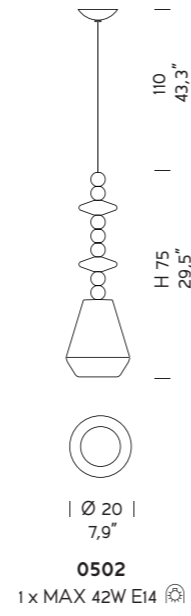

AVO
Avorio
Ivory

BIA
Bianco
White

GRY
Grigio
Grey

Sistema per composizioni multiple/ Multiple arrangements

* Rosone in cromo per composizioni multiple: comunicare il nr. di uscite da inserire nel KIT (rosone). Massimo 9 uscite.
Chrome ceiling rose for multiple arrangements: please indicate the nr. of exits to be inserted in the KIT (ceiling rose). Carries maximum 9 exits.