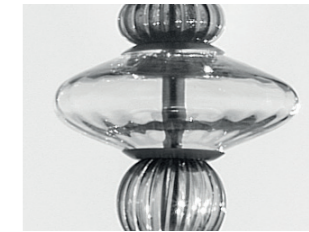

—Bon Bon
Suspension 0502 NNS M (A7 B8)
+ TOP 0500 AVO

_Bon Bon

Design **Andrea Lazzari**

— Bon Bon è una collezione di lampade che si ispira all'antica lavorazione Veneziana delle perle in vetro. Tradizione e gioco si mescolano riportandoci all'infanzia ad infilare dei "Bon Bon" e creando dei fantastici e coloratissimi gioielli di zucchero! In questo caso il risultato finale non è un gioiello, ma una fantastica ed incredibile lampada. Personalizza la tua lampada, selezionando la dimensione, le varie forme e i colori. Con Bon Bon le possibilità sono infinite.

—Bon Bon
Suspension 0502 NNS M (A8 B1)
+ TOP 0500 AVO

—Bon Bon
Suspension 0501 NNS M (A8 B1 C4)
+ TOP 0500 AVO

—Bon Bon
Suspension 0500 NNS M (A8 C4)
+ TOP 0500 AVO

Bon Bon

Finitura Metallo / Metal Finishes

NNS
Nickel nero spazzolato
Brushed black nickel

OS
Oro spazzolato
Brushed gold

Componenti vetro / Glass components

A
Ufo

B
Sfera

C
Osso

Finitura Vetro / Glass Finishes

1
Ametista
Amethyst

2
Bianco Latte Cristallo
Milk White Clear

3
Cristallo
Clear

4
Denim
Blue Denim

5
Fumé
Smoked

6
Grigio
Grey

7
Oceano
Ocean

8
Topazio
Topaz

TOP 0500 / Finitura Paralumi / Lampshade Finishes