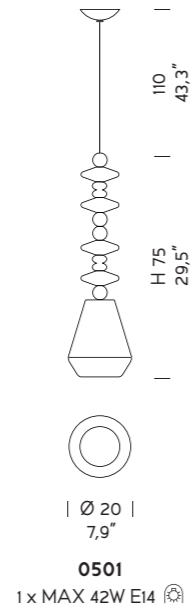

AVO
Avorio
Ivory

BIA
Bianco
White

GRY
Grigio
Grey

Sistema per composizioni multiple/ Multiple arrangements

* Rosone in cromo per composizioni multiple: comunicare il nr. di uscite da inserire nel KIT (rosone). Massimo 9 uscite.
Chrome ceiling rose for multiple arrangements: please indicate the nr. of exits to be inserted in the KIT (ceiling rose). Carries maximum 9 exits.