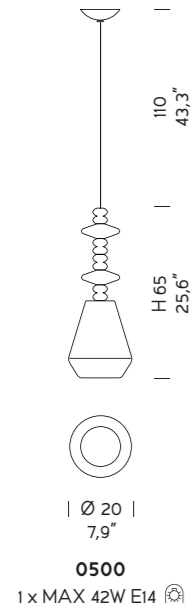

AVO
Avorio
Ivory

BIA
Bianco
White

GRY
Grigio
Grey

Sistema per composizioni multiple/ Multiple arrangements

* Rosone in cromo per composizioni multiple: comunicare il nr. di uscite da inserire nel KIT (rosone). Massimo 9 uscite.
Chrome ceiling rose for multiple arrangements: please indicate the nr. of exits to be inserted in the KIT (ceiling rose). Carries maximum 9 exits.