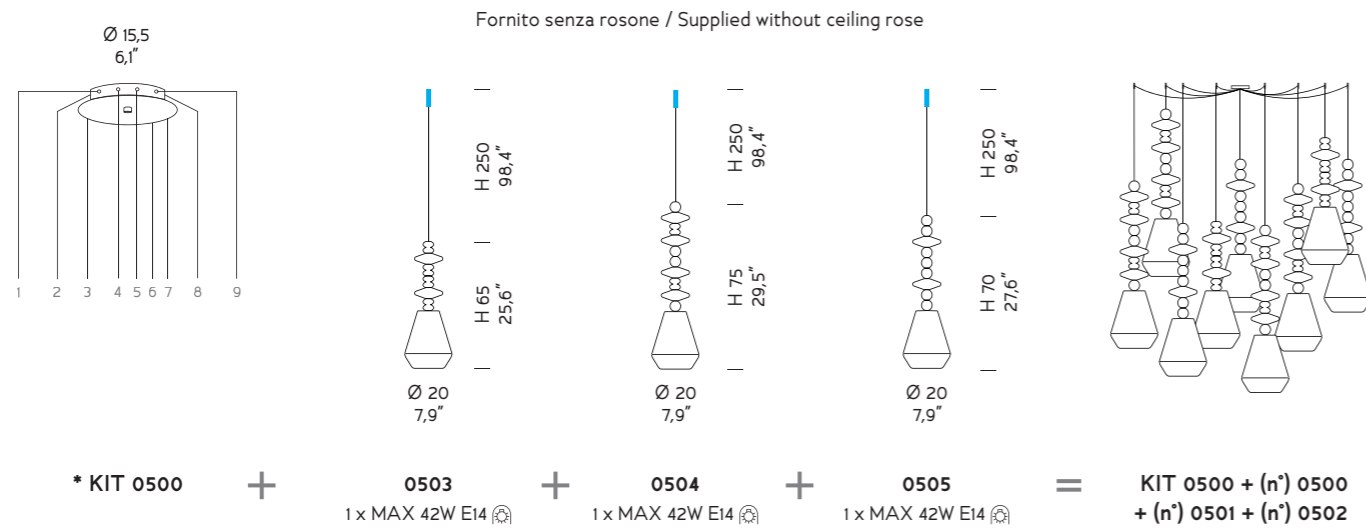

AVO
Avorio
Ivory

BIA
Bianco
White

GRY
Grigio
Grey

Sistema per composizioni multiple/ Multiple arrangements

* Rosone in cromo per composizioni multiple: comunicare il nr. di uscite da inserire nel KIT (rosone). Massimo 9 uscite.
Chrome ceiling rose for multiple arrangements: please indicate the nr. of exits to be inserted in the KIT (ceiling rose). Carries maximum 9 exits.