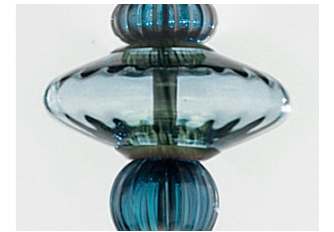

—Bon Bon
Suspension 0502 NNS M (A7 B8)
+ TOP 0500 AVO

_Bon Bon

Design **Andrea Lazzari**

— Bon Bon è una collezione di lampade che si ispira all'antica lavorazione Veneziana delle perle in vetro. Tradizione e gioco si mescolano riportandoci all'infanzia ad infilare dei "Bon Bon" e creando dei fantastici e coloratissimi gioielli di zucchero! In questo caso il risultato finale non è un gioiello, ma una fantastica ed incredibile lampada. Personalizza la tua lampada, selezionando la dimensione, le varie forme e i colori. Con Bon Bon le possibilità sono infinite.

NNS
Nickel nero spazzolato
Brushed black nickel

OS
Oro spazzolato
Brushed gold

Componenti vetro / Glass components

A
Ufo

B
Sfera

C
Osso

Finitura Vetro / Glass Finishes

1
Ametista
Amethyst

2
Bianco Latte Cristallo
Milk White Clear

3
Cristallo
Clear

4
Denim
Blue Denim

5
Fumé
Smoked

6
Grigio
Grey

7
Oceano
Ocean

8
Topazio
Topaz

TOP 0500 / Finitura Paralumi / Lampshade Finishes